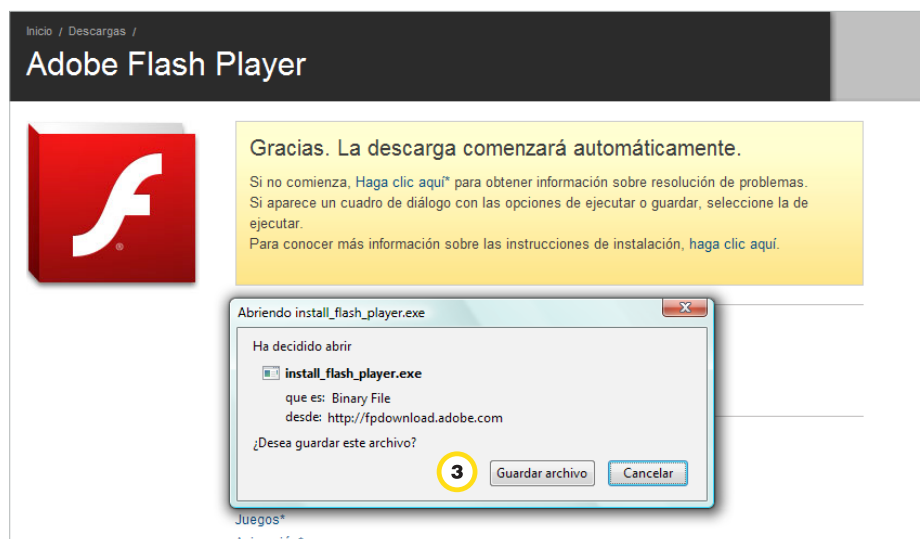

Automáticamente se abrirá la ventana **Abriendo install_flash_player.exe**

1. 3 Seleccionar la opción **Guardar archivo**.