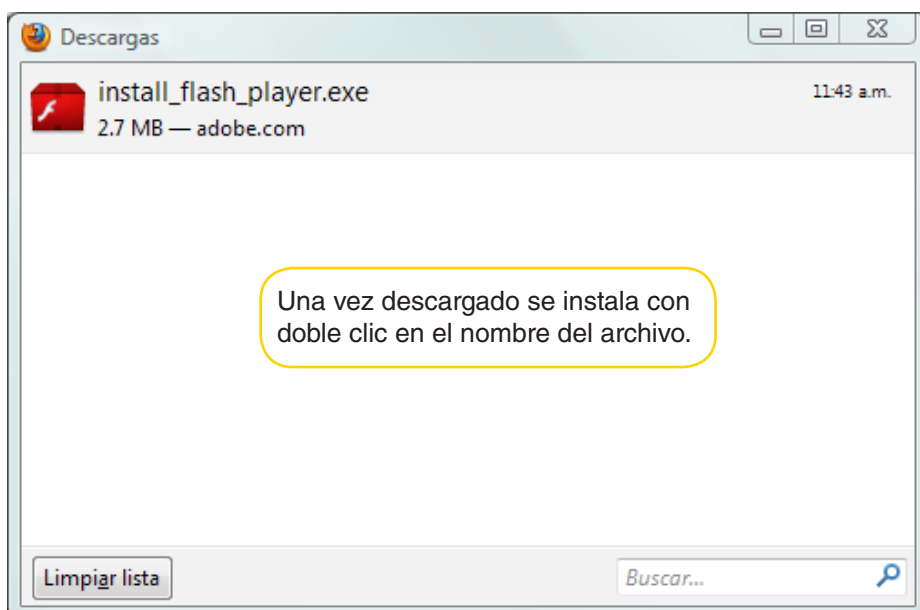

- 3 Seleccionar la opción **Guardar archivo**.

**Nota:** si no se activa la ventana emergente el mismo programa indicará la necesidad de hacer modificaciones en la configuración de seguridad de la computadora. Seguir los pasos que se señalan.

Si se utilizó Internet Explorer, buscar en la computadora el lugar donde se descargó el archivo. Presionar el botón izquierdo del mouse dos veces sobre el icono del archivo para comenzar la instalación.